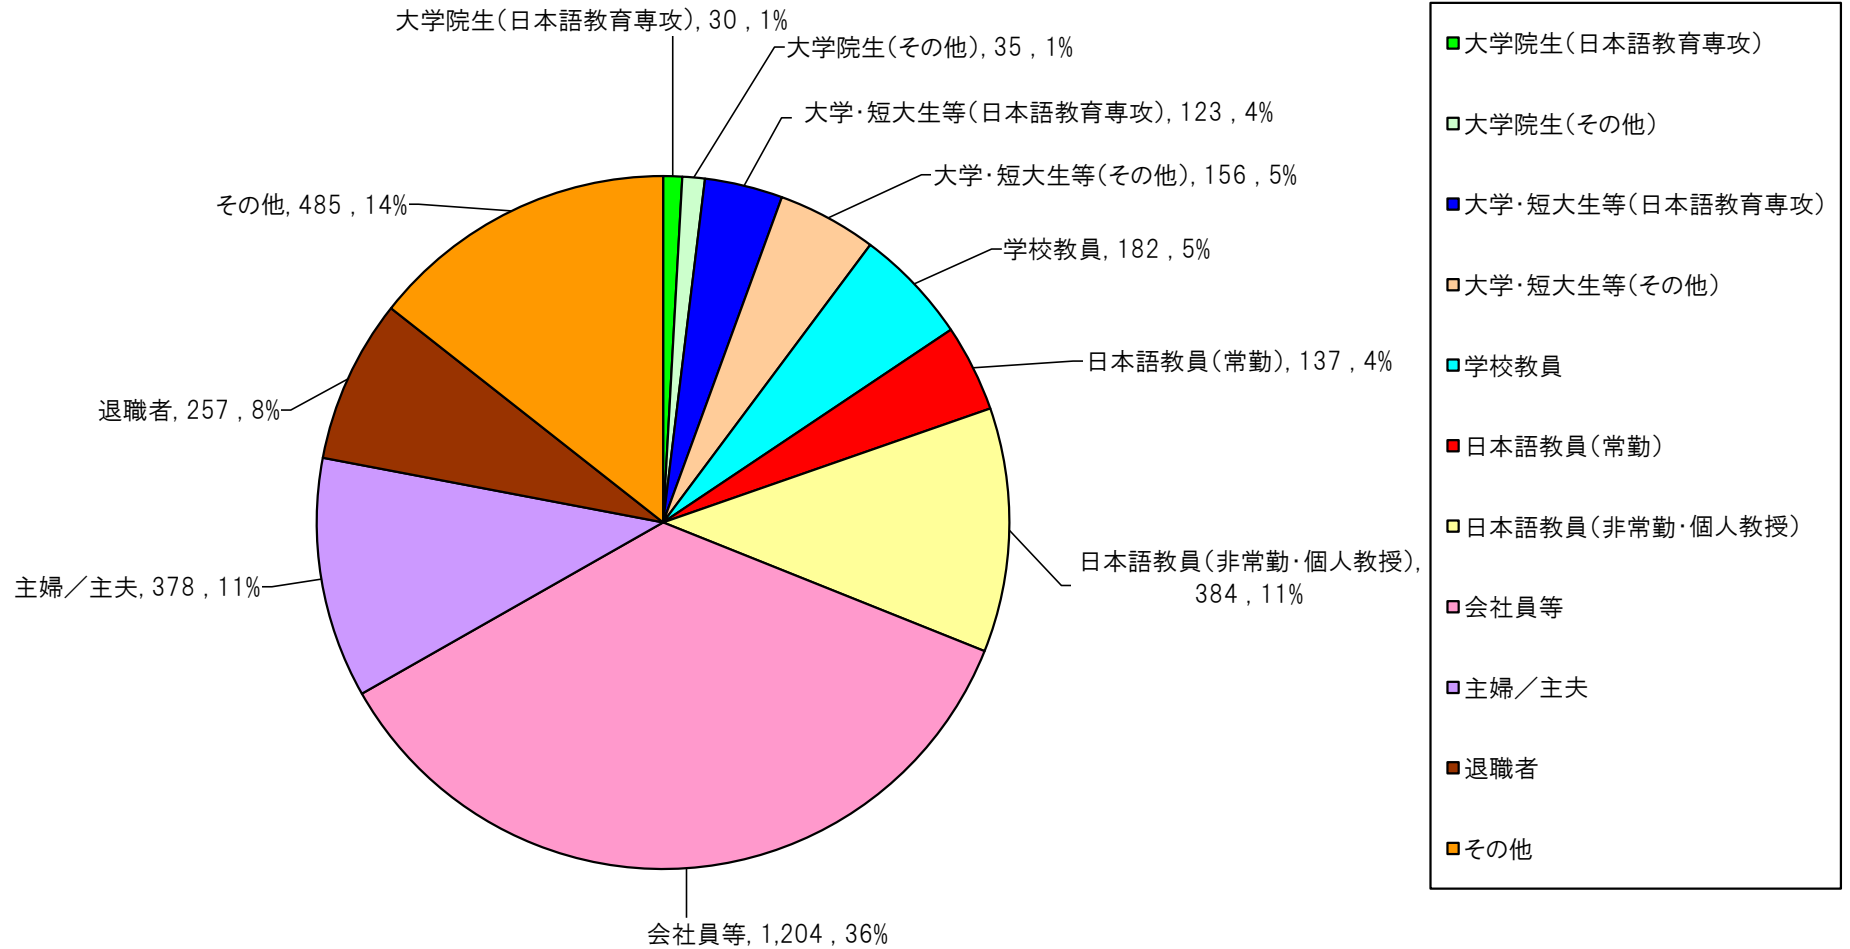

令和6年度日本語教育能力検定試験 全科目受験者 職業別数・比率

大学院生(日本語教育専攻)	大学院生(その他)	大学・短大生等(日本語教育専攻)	大学・短大生等(その他)	学校教員	日本語教員(常勤)	日本語教員(非常勤・個人教授)	会社員等	主婦/主夫	退職者	その他	計
30人	35人	123人	156人	182人	137人	384人	1,204人	378人	257人	485人	3,371人