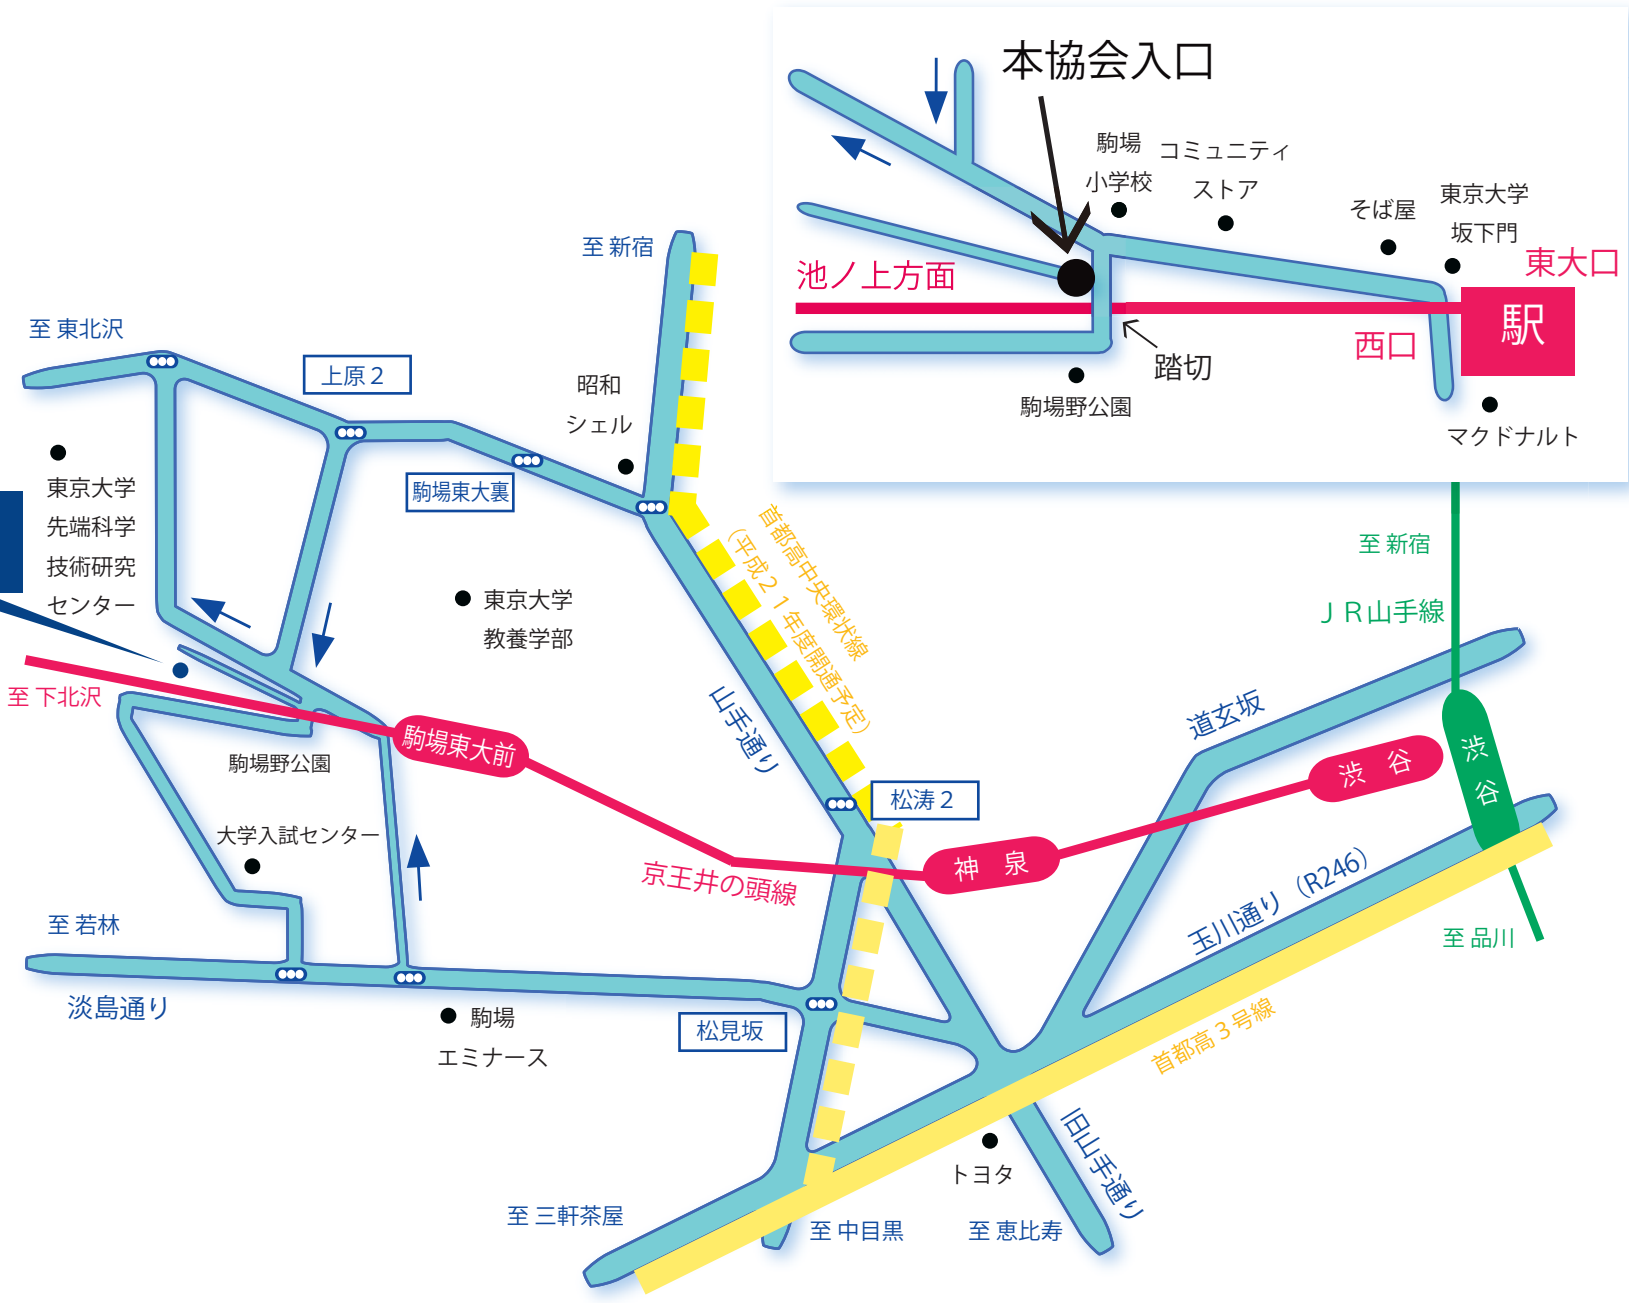

(財) 日本国際教育支援協会

至 東北沢

上原2

至 新宿

昭和
シエル

駒場東大裏

● 東京大学
教養学部

● 東京大学
先端科学
技術研究
センター

至 下北沢

駒場東大前

駒場野公園

大学入試センター

至 若林

淡島通り

● 駒場
エミナース

松見坂

至 三軒茶屋

至 中目黒

トヨタ

至 恵比寿

旧山手通り

首都高3号線

玉川通り (R246)

道玄坂

至 新宿
JR山手線

至 品川