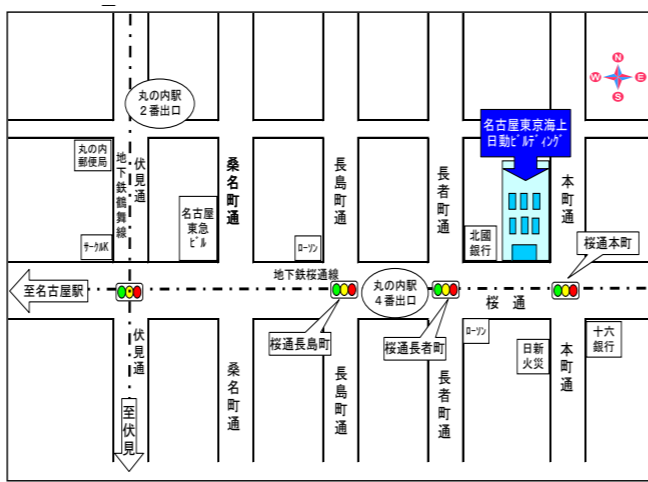

【北海道地区】
TKPガーデンシティ札幌駅前4階 ホール4H

<当初のご案内から会場が変更となりましたので、ご注意ください。>

- (住所) 北海道札幌市中央区北2条西2丁目19番TKP札幌ビル
(電話) 011-252-3165
(最寄り駅)
◆JR函館本線 札幌駅 南口 徒歩5分
◆札幌市営東線 大通駅 札幌駅前通地下歩行空間3番出口 徒歩2分
◆札幌市営南北線 さっぽろ駅 札幌駅前通地下歩行空間3番出口 徒歩2分
(備考) 新千歳空港より空港ビル地下直結のJR新千歳空港駅よりエアポート号を利用してJR札幌駅までの乗車時間は36分。

【関東・甲信越地区】
オリンピック記念青少年総合センター
カルチャー棟大ホール

- (住所) 渋谷区代々木神園町3-1
(最寄り駅)
◆小田急線「参宮橋駅」下車 徒歩7分
(備考) JR新宿駅より小田急線各駅停車乗車で約3分。

【近畿地区(京都・滋賀)】
京都商工会議所2階

- (住所) 京都市中京区烏丸通夷川上ル
(電話) 075-212-6400
(最寄り駅)
◆京都市営地下鉄「丸太町駅」下車 6番出口 すぐ
(備考)「烏丸丸太町駅」下車 烏丸通を南へ約3分
★ 昨年度とは会場が異なりますのでご注意ください。

【中国・四国地区】
広島ビジネスタワー10階

- (住所) 広島市中区八丁堀3-33
(電話) 082-511-9093
(最寄り駅)
◆市電「立町」下車 徒歩10分
(備考) JR広島駅より西広島(己斐)行き、宮島行き、江波行き、宇品行きに乗り。

【東北地区】
仙台東京海上日動ビル5階

- (住所) 仙台市青葉区中央2-8-16
(電話) 022-225-6321
(最寄り駅)
◆JR「仙台駅」下車 徒歩15分
◆地下鉄南北線「広瀬通駅」下車 西2番出口すぐ

【東海・北陸地区】
名古屋東京海上日動ビルディング2階

- (住所) 名古屋市中区丸の内2-20-19
(電話) 052-201-2046
(最寄り駅)
◆地下鉄桜通線「丸の内駅」下車 ④番出口 徒歩2分
◆地下鉄鶴舞線「丸の内駅」下車 ②番出口 徒歩7分
◆市バス「桜通本町」下車 徒歩1分

【近畿地区(大阪・奈良・和歌山・兵庫)】
大阪東京海上日動ビル2階

- (住所) 大阪府大阪市中央区城見2-2-53
(電話) 06-6203-0518
(最寄り駅)
◆JR環状線、京阪本線「京橋駅」下車 徒歩5分
◆地下鉄長堀鶴見緑地線「大阪ビジネスパーク駅」下車 徒歩1分