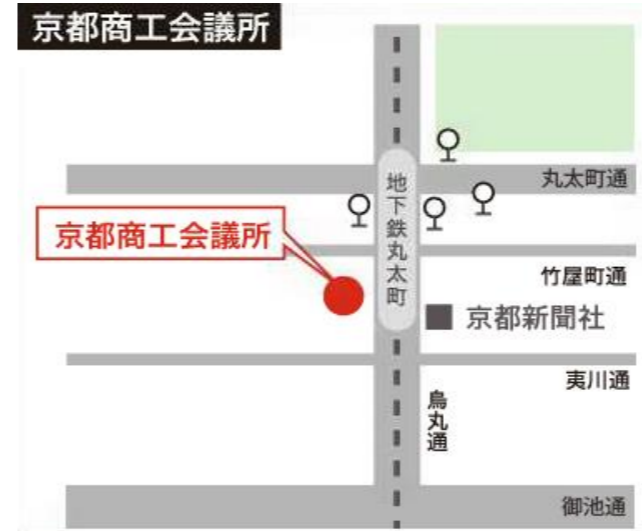

【北海道地区】
TKPガーデンシティ札幌駅前4階 ホール4H

<当初のご案内から会場が変更となりましたので、ご注意ください。>

- (住所) 北海道札幌市中央区北2条西2丁目19番TKP札幌ビル
(電話) 011-252-3165
(最寄り駅)
◆JR函館本線 札幌駅 南口 徒歩5分
◆札幌市営東線 大通駅 札幌駅前通地下歩行空間3番出口 徒歩2分
◆札幌市営南北線 さっぽろ駅 札幌駅前通地下歩行空間3番出口 徒歩2分
(備考) 新千歳空港より空港ビル地下直結のJR新千歳空港駅よりエアポート号を利用してJR札幌駅までの乗車時間は36分。

【関東・甲信越地区】
オリンピック記念青少年総合センター
カルチャー棟大ホール

- (住所) 渋谷区代々木神園町3-1
(最寄り駅)
◆小田急線「参宮橋駅」下車 徒歩7分
(備考) JR新宿駅より小田急線各駅停車乗車で約3分。

【近畿地区(京都・滋賀)】
京都商工会議所2階

- (住所) 京都市中京区烏丸通夷川上ル
(電話) 075-212-6400
(最寄り駅)
◆京都市営地下鉄「丸太町駅」下車 6番出口 すぐ
(備考)「烏丸丸太町駅」下車 烏丸通を南へ約3分
★ 昨年度とは会場が異なりますのでご注意ください。

【中国・四国地区】
広島ビジネスタワー10階

- (住所) 広島市中区八丁堀3-33
(電話) 082-511-9093
(最寄り駅)
◆市電「立町」下車 徒歩10分
(備考) JR広島駅より西広島(己斐)行き、宮島行き、江波行き、宇品行きに乗り。

【東北地区】
仙台東京海上日動ビル5階

- (住所) 仙台市青葉区中央2-8-16
(電話) 022-225-6321
(最寄り駅)
◆JR「仙台駅」下車 徒歩15分
◆地下鉄南北線「広瀬通駅」下車 西2番出口すぐ