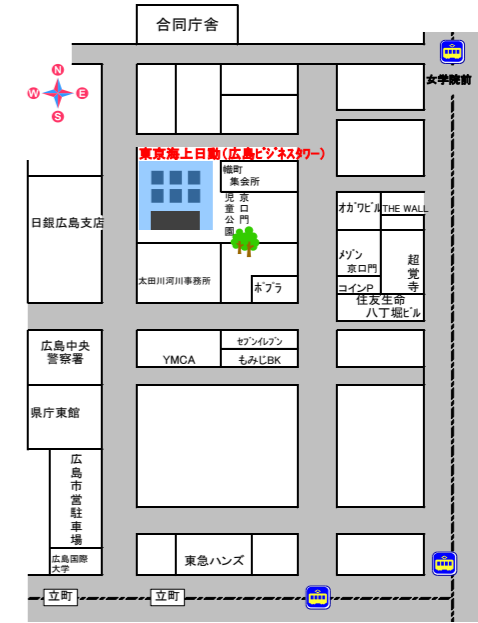

【北海道地区】
TKPガーデンシティ札幌駅前4階 ホール4H

<当初のご案内から会場が変更となりましたので、ご注意ください。>

- (住所) 北海道札幌市中央区北2条西2丁目19番TKP札幌ビル
(電話) 011-252-3165
(最寄り駅)
◆JR函館本線 札幌駅 南口 徒歩5分
◆札幌市営東線 大通駅 札幌駅前通地下歩行空間3番出口 徒歩2分
◆札幌市営南北線 さっぽろ駅 札幌駅前通地下歩行空間3番出口 徒歩2分
(備考) 新千歳空港より空港ビル地下直結のJR新千歳空港駅よりエアポート号を利用してJR札幌駅までの乗車時間は36分。

【関東・甲信越地区】
オリンピック記念青少年総合センター
カルチャー棟大ホール

- (住所) 渋谷区代々木神園町3-1
(最寄り駅)
◆小田急線「参宮橋駅」下車 徒歩7分
(備考) JR新宿駅より小田急線各駅停車乗車で約3分。

【近畿地区(京都・滋賀)】
京都商工会議所2階

- (住所) 京都市中京区烏丸通夷川上ル
(電話) 075-212-6400
(最寄り駅)
◆京都市営地下鉄「丸太町駅」下車 6番出口 すぐ
(備考)「烏丸丸太町駅」下車 烏丸通を南へ約3分
★ 昨年度とは会場が異なりますのでご注意ください。

【中国・四国地区】
広島ビジネスタワー10階

- (住所) 広島市中区八丁堀3-33
(電話) 082-511-9093
(最寄り駅)
◆市電「立町」下車 徒歩10分
(備考) JR広島駅より西広島(己斐)行き、宮島行き、江波行き、宇品行きに乗り。

【東北地区】
仙台東京海上日動ビル5階

- (住所) 仙台市青葉区中央2-8-16
(電話) 022-225-6321
(最寄り駅)
◆JR「仙台駅」下車 徒歩15分
◆地下鉄南北線「広瀬通駅」下車 西2番出口すぐ