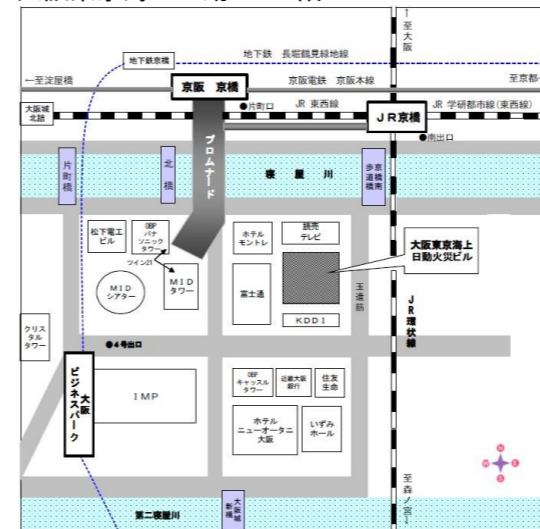

【北海道地区】
TKPガーデンシティ札幌駅前4階 ホール4H

<当初のご案内から会場が変更となりましたので、ご注意ください。>

- (住所) 北海道札幌市中央区北2条西2丁目19番TKP札幌ビル
(電話) 011-252-3165
(最寄り駅)
◆JR函館本線 札幌駅 南口 徒歩5分
◆札幌市営東線 大通駅 札幌駅前通地下歩行空間3番出口 徒歩2分
◆札幌市営南北線 さっぽろ駅 札幌駅前通地下歩行空間3番出口 徒歩2分
(備考) 新千歳空港より空港ビル地下直結のJR新千歳空港駅よりエアポート号を利用してJR札幌駅までの乗車時間は36分。

【関東・甲信越地区】
オリンピック記念青少年総合センター
カルチャー棟大ホール

- (住所) 渋谷区代々木神園町3-1
(最寄り駅)
◆小田急線「参宮橋駅」下車 徒歩7分
(備考) JR新宿駅より小田急線各駅停車乗車で約3分。

【近畿地区(京都・滋賀)】
京都商工会議所2階

- (住所) 京都市中京区烏丸通夷川上ル
(電話) 075-212-6400
(最寄り駅)
◆京都市営地下鉄「丸太町駅」下車 6番出口 すぐ
(備考)「烏丸丸太町駅」下車 烏丸通を南へ約3分
★ 昨年度とは会場が異なりますのでご注意ください。

【中国・四国地区】
広島ビジネスタワー10階

- (住所) 広島市中区八丁堀3-33
(電話) 082-511-9093
(最寄り駅)
◆市電「立町」下車 徒歩10分
(備考) JR広島駅より西広島(己斐)行き、宮島行き、江波行き、宇品行きに乗り。

【東北地区】
仙台東京海上日動ビル5階

- (住所) 仙台市青葉区中央2-8-16
(電話) 022-225-6321
(最寄り駅)
◆JR「仙台駅」下車 徒歩15分
◆地下鉄南北線「広瀬通駅」下車 西2番出口すぐ

【東海・北陸地区】
名古屋東京海上日動ビルディング2階

- (住所) 名古屋市中区丸の内2-20-19
(電話) 052-201-2046
(最寄り駅)
◆地下鉄桜通線「丸の内駅」下車 ④番出口 徒歩2分
◆地下鉄鶴舞線「丸の内駅」下車 ②番出口 徒歩7分
◆市バス「桜通本町」下車 徒歩1分

【近畿地区(大阪・奈良・和歌山・兵庫)】
大阪東京海上日動ビル2階

- (住所) 大阪府大阪市中央区城見2-2-53
(電話) 06-6203-0518
(最寄り駅)
◆JR環状線、京阪本線「京橋駅」下車 徒歩5分
◆地下鉄長堀鶴見緑地線「大阪ビジネスパーク駅」下車 徒歩1分