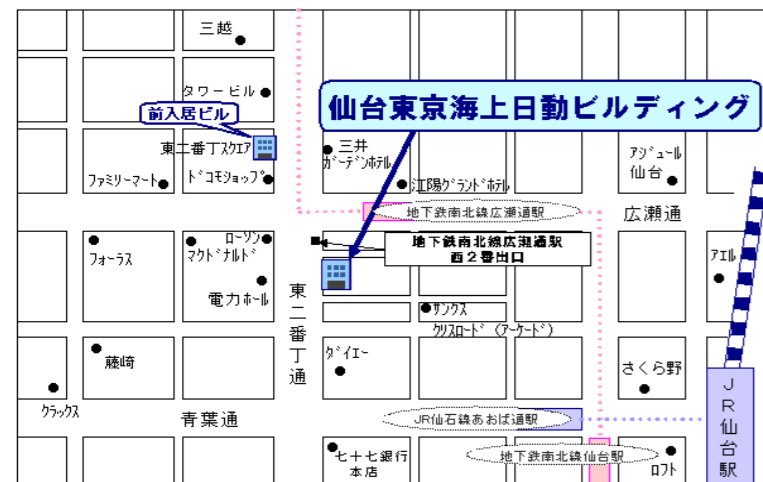

【北海道地区】
TKPガーデンシティ札幌駅前4階 ホール4H

<当初のご案内から会場が変更となりましたので、ご注意ください。>

- (住所) 北海道札幌市中央区北2条西2丁目19番TKP札幌ビル
(電話) 011-252-3165
(最寄り駅)
◆JR函館本線 札幌駅 南口 徒歩5分
◆札幌市営東線 大通駅 札幌駅前通地下歩行空間3番出口 徒歩2分
◆札幌市営南北線 さっぽろ駅 札幌駅前通地下歩行空間3番出口 徒歩2分
(備考) 新千歳空港より空港ビル地下直結のJR新千歳空港駅よりエアポート号を利用してJR札幌駅までの乗車時間は36分。

【関東・甲信越地区】
オリンピック記念青少年総合センター
カルチャー棟大ホール

- (住所) 渋谷区代々木神園町3-1
(最寄り駅)
◆小田急線「参宮橋駅」下車 徒歩7分
(備考) JR新宿駅より小田急線各駅停車乗車で約3分。

【近畿地区(京都・滋賀)】
京都商工会議所2階

- (住所) 京都市中京区烏丸通夷川上ル
(電話) 075-212-6400
(最寄り駅)
◆京都市営地下鉄「丸太町駅」下車 6番出口 すぐ
(備考)「烏丸丸太町駅」下車 烏丸通を南へ約3分
★ 昨年度とは会場が異なりますのでご注意ください。

【中国・四国地区】
広島ビジネスタワー10階

- (住所) 広島市中区八丁堀3-33
(電話) 082-511-9093
(最寄り駅)
◆市電「立町」下車 徒歩10分
(備考) JR広島駅より西広島(己斐)行き、宮島行き、江波行き、宇品行きに乗り。

【東北地区】
仙台東京海上日動ビル5階

- (住所) 仙台市青葉区中央2-8-16
(電話) 022-225-6321
(最寄り駅)
◆JR「仙台駅」下車 徒歩15分
◆地下鉄南北線「広瀬通駅」下車 西2番出口すぐ