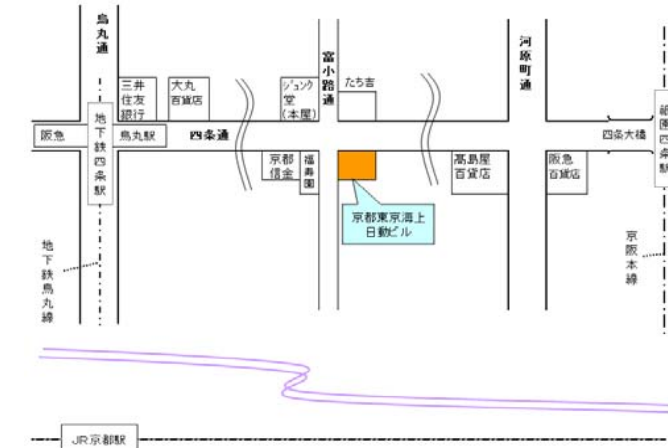

【北海道地区】
北洋大通センター16階

(住所) 札幌市中央区大通西3-7 北洋大通センター
(電話) 011-271-7285
(最寄り駅)
◆JR「札幌駅」下車(南口) 駅前通りを大通方面へ徒歩10分。
◆地下鉄「大通駅」下車(北改札口) 出るとすぐにビル直結エレベーターあり。
(備考) 新千歳空港より空港ビル地下直結のJR新千歳空港駅よりエアポート号を利用してJR札幌駅までの乗車時間は36分。
地上19階・地下4階建のガラス貼りの高層オフィスビル。
地下2〜地上4階は商業テナント『大通ビッセ』、1〜12階は北洋銀行。

【関東・甲信越地区】
オリンピック記念青少年総合センター
カルチャー棟大ホール

(住所) 渋谷区代々木神園町3-1
(最寄り駅)
◆小田急線「参宮橋駅」下車 徒歩7分
(備考) JR新宿駅より小田急線各駅停車乗車で約3分。

【近畿地区(京都・滋賀)】
京都東京海上日動ビル8階

(住所) 京都市下京区 四条通麩屋町西入ル立売東町22(四条富小路角)
(電話) 075-241-1156
(最寄り駅)
◆阪急京都線「烏丸駅」下車 徒歩10分
◆京都地下鉄烏丸線「四条駅」下車 徒歩12分
◆京阪本線「祇園四条駅」下車 徒歩15分

【中国・四国地区】
広島ビジネスタワー10階

(住所) 広島市中区八丁堀 3-33
(電話) 082-511-9093
(最寄り駅)
◆市電「立町」下車 徒歩10分
(備考) JR広島駅より西広島(己斐)行き、宮島行き、江波行き、宇品行きに乗車。

【東北地区】
仙台東京海上日動ビル5階

(住所) 仙台市青葉区中央2-8-16
(電話) 022-225-6321
(最寄り駅)
◆JR「仙台駅」下車 徒歩15分
◆地下鉄南北線「広瀬通駅」下車 西6番出口すぐ

【東海・北陸地区】
名古屋東京海上日動ビルディング2階

(住所) 名古屋市中区丸の内2-20-19
(電話) 052-201-2046
(最寄り駅)
◆地下鉄桜通線「丸の内駅」下車 ④番出口 徒歩2分
◆地下鉄鶴舞線「丸の内駅」下車 ②番出口 徒歩7分
◆市バス「桜通本町」下車 徒歩1分

【近畿地区(大阪・奈良・和歌山・兵庫)】
大阪東京海上日動ビル2階

(住所) 大阪府大阪市中央区城見2-2-53
(電話) 06-6203-0518
(最寄り駅)
◆JR環状線、京阪本線「京橋駅」下車 徒歩5分
◆地下鉄長堀鶴見緑地線「大阪ビジネスパーク駅」下車 徒歩1分