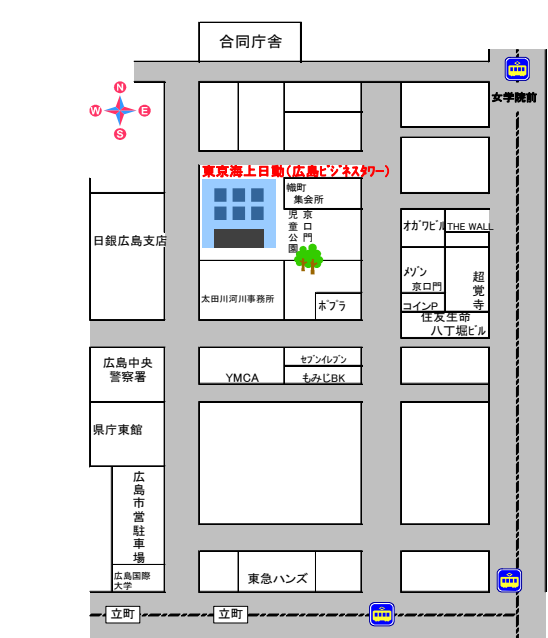

【北海道地区】
北洋大通センター16階

(住所) 札幌市中央区大通西3-7 北洋大通センター
(電話) 011-271-7285
(最寄り駅)
◆JR「札幌駅」下車(南口) 駅前通りを大通方面へ徒歩10分。
◆地下鉄「大通駅」下車(北改札口) 出てすぐにビル直結エレベーターあり。
(備考) 新千歳空港より空港ビル地下直結のJR新千歳空港駅よりエアポート号を利用してJR札幌駅までの乗車時間は36分。
地上19階・地下4階建のガラス貼りの高層オフィスビル。
地下2〜地上4階は商業テナント『大通ビッセ』、1〜12階は北洋銀行。

【関東・甲信越地区】
オリンピック記念青少年総合センター
カルチャー棟大ホール

(住所) 渋谷区代々木神園町3-1
(最寄り駅)
◆小田急線「参宮橋駅」下車 徒歩7分
(備考) JR新宿駅より小田急線各駅停車乗車で約3分。

【近畿地区(京都・滋賀)】
京都東京海上日動ビル8階

(住所) 京都市下京区 四条通麩屋町西入ル立売東町22(四条富小路角)
(電話) 075-241-1156
(最寄り駅)
◆阪急京都線「烏丸駅」下車 徒歩10分
◆京都地下鉄烏丸線「四条駅」下車 徒歩12分
◆京阪本線「祇園四条駅」下車 徒歩15分

【中国・四国地区】
広島ビジネスタワー10階

(住所) 広島市中区八丁堀 3-33
(電話) 082-511-9093
(最寄り駅)
◆市電「立町」下車 徒歩10分
(備考) JR広島駅より西広島(己斐)行き、宮島行き、江波行き、宇品行きに乗り。

【東北地区】
仙台東京海上日動ビル5階

(住所) 仙台市青葉区中央2-8-16
(電話) 022-225-6321
(最寄り駅)
◆JR「仙台駅」下車 徒歩15分
◆地下鉄南北線「広瀬通駅」下車 西2番出口すぐ