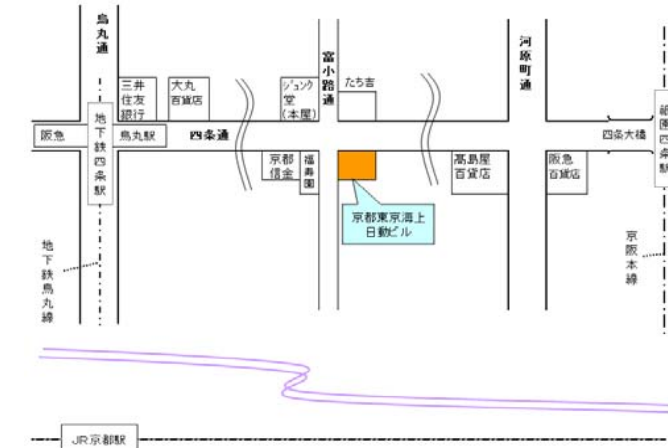

【北海道地区】
北洋大通センター16階

(住所) 札幌市中央区大通西3-7 北洋大通センター
(電話) 011-271-7285
(最寄り駅)
◆JR「札幌駅」下車(南口) 駅前通りを大通方面へ徒歩10分。
◆地下鉄「大通駅」下車(北改札口) 出てすぐにビル直結エレベーターあり。
(備考) 新千歳空港より空港ビル地下直結のJR新千歳空港駅よりエアポート号を利用してJR札幌駅までの乗車時間は36分。
地上19階・地下4階建のガラス貼りの高層オフィスビル。
地下2〜地上4階は商業テナント『大通ビッセ』、1〜12階は北洋銀行。

【関東・甲信越地区】
オリンピック記念青少年総合センター
カルチャー棟大ホール

(住所) 渋谷区代々木神園町3-1
(最寄り駅)
◆小田急線「参宮橋駅」下車 徒歩7分
(備考) JR新宿駅より小田急線各駅停車乗車で約3分。

【近畿地区(京都・滋賀)】
京都東京海上日動ビル8階

(住所) 京都市下京区 四条通麩屋町西入ル立売東町22(四条富小路角)
(電話) 075-241-1156
(最寄り駅)
◆阪急京都線「烏丸駅」下車 徒歩10分
◆京都地下鉄烏丸線「四条駅」下車 徒歩12分
◆京阪本線「祇園四条駅」下車 徒歩15分

【中国・四国地区】
広島ビジネスタワー10階

(住所) 広島市中区八丁堀 3-33
(電話) 082-511-9093
(最寄り駅)
◆市電「立町」下車 徒歩10分
(備考) JR広島駅より西広島(己斐)行き、宮島行き、江波行き、宇品行きに乗り。

【東北地区】
仙台東京海上日動ビル5階

(住所) 仙台市青葉区中央2-8-16
(電話) 022-225-6321
(最寄り駅)
◆JR「仙台駅」下車 徒歩15分
◆地下鉄南北線「広瀬通駅」下車 西2番出口すぐ

【東海・北陸地区】
名古屋東京海上日動ビルディング2階

(住所) 名古屋市中区丸の内2-20-19
(電話) 052-201-2046
(最寄り駅)
◆地下鉄桜通線「丸の内駅」下車 ④番出口 徒歩2分
◆地下鉄鶴舞線「丸の内駅」下車 ②番出口 徒歩7分
◆市バス「桜通本町」下車 徒歩1分

【近畿地区(大阪・奈良・和歌山・兵庫)】
大阪東京海上日動ビル2階

(住所) 大阪府大阪市中央区城見2-2-53
(電話) 06-6203-0518
(最寄り駅)
◆JR環状線、京阪本線「京橋駅」下車 徒歩5分
◆地下鉄長堀鶴見緑地線「大阪ビジネスパーク駅」下車 徒歩1分