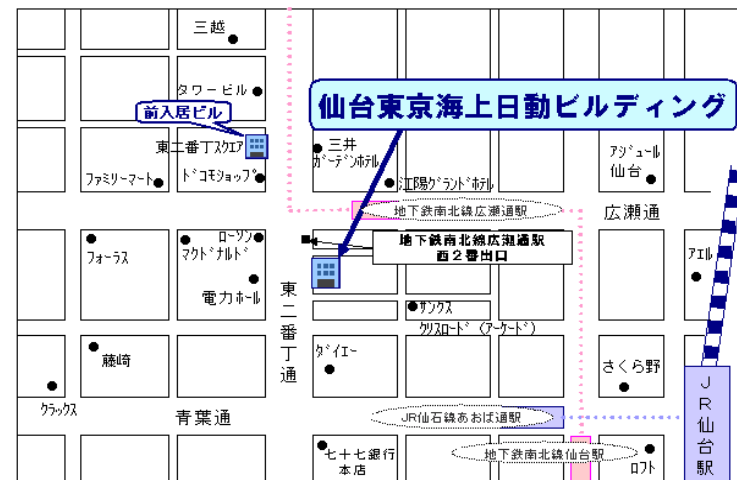

【北海道地区】
北洋大通センター16階

(住所) 札幌市中央区大通西3-7 北洋大通センター
(電話) 011-271-7285
(最寄り駅)
◆JR「札幌駅」下車(南口) 駅前通りを大通方面へ徒歩10分。
◆地下鉄「大通駅」下車(北改札口) 出てすぐにビル直結エレベーターあり。
(備考) 新千歳空港より空港ビル地下直結のJR新千歳空港駅よりエアポート号を利用してJR札幌駅までの乗車時間は36分。
地上19階・地下4階建のガラス貼りの高層オフィスビル。
地下2〜地上4階は商業テナント『大通ビッセ』、1〜12階は北洋銀行。

【関東・甲信越地区】
オリンピック記念青少年総合センター
カルチャー棟大ホール

(住所) 渋谷区代々木神園町3-1
(最寄り駅)
◆小田急線「参宮橋駅」下車 徒歩7分
(備考) JR新宿駅より小田急線各駅停車乗車で約3分。

【近畿地区(京都・滋賀)】
京都東京海上日動ビル8階

(住所) 京都市下京区 四条通麩屋町西入ル立売東町22(四条富小路角)
(電話) 075-241-1156
(最寄り駅)
◆阪急京都線「烏丸駅」下車 徒歩10分
◆京都地下鉄烏丸線「四条駅」下車 徒歩12分
◆京阪本線「祇園四条駅」下車 徒歩15分

【中国・四国地区】
広島ビジネスタワー10階

(住所) 広島市中区八丁堀 3-33
(電話) 082-511-9093
(最寄り駅)
◆市電「立町」下車 徒歩10分
(備考) JR広島駅より西広島(己斐)行き、宮島行き、江波行き、宇品行きに乗り。

【東北地区】
仙台東京海上日動ビル5階

(住所) 仙台市青葉区中央2-8-16
(電話) 022-225-6321
(最寄り駅)
◆JR「仙台駅」下車 徒歩15分
◆地下鉄南北線「広瀬通駅」下車 西2番出口すぐ