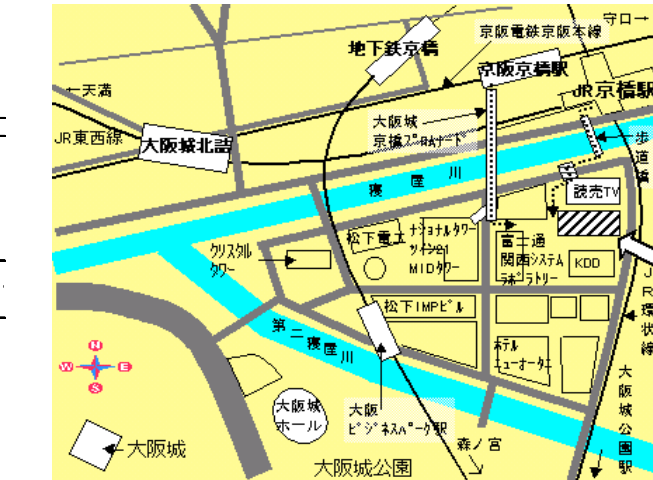

【北海道地区】
北洋大通センター16階

(住所) 札幌市中央区大通西3-7 北洋大通センター
(電話) 011-271-7285
(最寄り駅)
◆JR「札幌駅」下車(南口) 駅前通りを大通方面へ徒歩10分。
◆地下鉄「大通駅」下車(北改札口) 出てすぐにビル直結エレベーターあり。
(備考) 新千歳空港より空港ビル地下直結のJR新千歳空港駅よりエアポート号を利用してJR札幌駅までの乗車時間は36分。
地上19階・地下4階建のガラス貼りの高層オフィスビル。
地下2〜地上4階は商業テナント『大通ビッセ』、1〜12階は北洋銀行。

【関東・甲信越地区】
オリンピック記念青少年総合センター
カルチャー棟大ホール

(住所) 渋谷区代々木神園町3-1
(最寄り駅)
◆小田急線「参宮橋駅」下車 徒歩7分
(備考) JR新宿駅より小田急線各駅停車乗車で約3分。

【近畿地区(京都・滋賀)】
京都東京海上日動ビル8階

(住所) 京都市下京区 四条通麩屋町西入ル立売東町22(四条富小路角)
(電話) 075-241-1156
(最寄り駅)
◆阪急京都線「烏丸駅」下車 徒歩10分
◆京都地下鉄烏丸線「四条駅」下車 徒歩12分
◆京阪本線「祇園四条駅」下車 徒歩15分

【中国・四国地区】
広島ビジネスタワー10階

(住所) 広島市中区八丁堀 3-33
(電話) 082-511-9093
(最寄り駅)
◆市電「立町」下車 徒歩10分
(備考) JR広島駅より西広島(己斐)行き、宮島行き、江波行き、宇品行きに乗り。

【東北地区】
仙台東京海上日動ビル5階

(住所) 仙台市青葉区中央2-8-16
(電話) 022-225-6321
(最寄り駅)
◆JR「仙台駅」下車 徒歩15分
◆地下鉄南北線「広瀬通駅」下車 西2番出口すぐ

【東海・北陸地区】
名古屋東京海上日動ビルディング2階

(住所) 名古屋市中区丸の内2-20-19
(電話) 052-201-2046
(最寄り駅)
◆地下鉄桜通線「丸の内駅」下車 ④番出口 徒歩2分
◆地下鉄鶴舞線「丸の内駅」下車 ②番出口 徒歩7分
◆市バス「桜通本町」下車 徒歩1分

【近畿地区(大阪・奈良・和歌山・兵庫)】
大阪東京海上日動ビル2階

(住所) 大阪府大阪市中央区城見2-2-53
(電話) 06-6203-0518
(最寄り駅)
◆JR環状線、京阪本線「京橋駅」下車 徒歩5分
◆地下鉄長堀鶴見緑地線「大阪ビジネスパーク駅」下車 徒歩1分