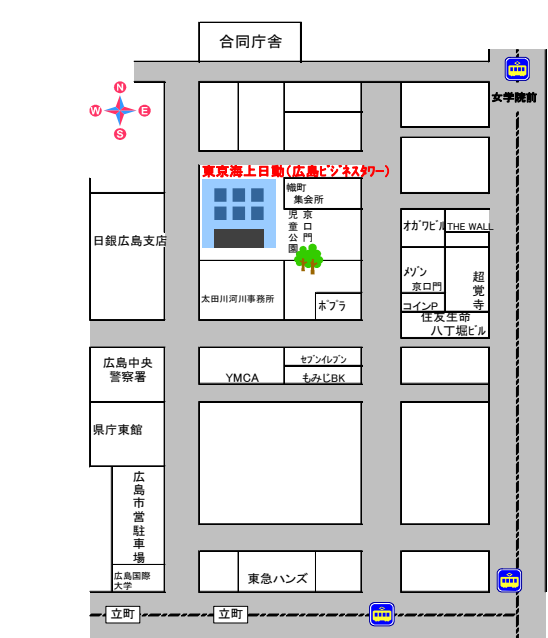

【北海道地区】
北洋大通センター16階

(住所) 札幌市中央区大通西3-7 北洋大通センター
(電話) 011-271-7285
(最寄り駅)
◆JR「札幌駅」下車(南口) 駅前通りを大通方面へ徒歩10分。
◆地下鉄「大通駅」下車(北改札口) 出るとすぐにビル直結エレベーターあり。
(備考) 新千歳空港より空港ビル地下直結のJR新千歳空港駅よりエアポート号を利用してJR札幌駅までの乗車時間は36分。
地上19階・地下4階建のガラス貼りの高層オフィスビル。
地下2〜地上4階は商業テナント『大通ビッセ』、1〜12階は北洋銀行。

【関東・甲信越地区】
オリンピック記念青少年総合センター
カルチャー棟大ホール

(住所) 渋谷区代々木神園町3-1
(最寄り駅)
◆小田急線「参宮橋駅」下車 徒歩7分
(備考) JR新宿駅より小田急線各駅停車乗車で約3分。

【近畿地区(京都・滋賀)】
京都東京海上日動ビル8階

(住所) 京都市下京区 四条通麩屋町西入ル立売東町22(四条富小路角)
(電話) 075-241-1156
(最寄り駅)
◆阪急京都線「烏丸駅」下車 徒歩10分
◆京都地下鉄烏丸線「四条駅」下車 徒歩12分
◆京阪本線「祇園四条駅」下車 徒歩15分

【中国・四国地区】
広島ビジネスタワー10階

(住所) 広島市中区八丁堀 3-33
(電話) 082-511-9093
(最寄り駅)
◆市電「立町」下車 徒歩10分
(備考) JR広島駅より西広島(己斐)行き、宮島行き、江波行き、宇品行きに乗車。

【東北地区】
仙台東京海上日動ビル5階

(住所) 仙台市青葉区中央2-8-16
(電話) 022-225-6321
(最寄り駅)
◆JR「仙台駅」下車 徒歩15分
◆地下鉄南北線「広瀬通駅」下車 西6番出口すぐ