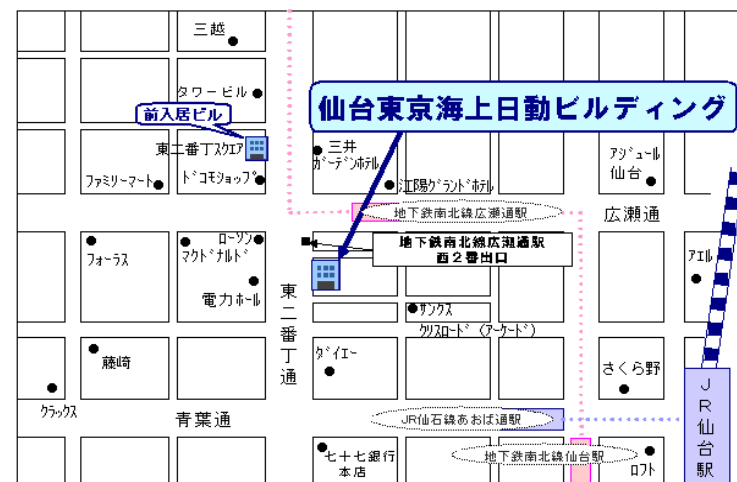

【北海道地区】
北洋大通センター16階

(住所) 札幌市中央区大通西3-7 北洋大通センター
(電話) 011-271-7285
(最寄り駅)
◆JR「札幌駅」下車(南口) 駅前通りを大通方面へ徒歩10分。
◆地下鉄「大通駅」下車(北改札口) 出るとすぐにビル直結エレベーターあり。
(備考) 新千歳空港より空港ビル地下直結のJR新千歳空港駅よりエアポート号を利用してJR札幌駅までの乗車時間は36分。
地上19階・地下4階建のガラス貼りの高層オフィスビル。
地下2〜地上4階は商業テナント『大通ビッセ』、1〜12階は北洋銀行。

【関東・甲信越地区】
オリンピック記念青少年総合センター
カルチャー棟大ホール

(住所) 渋谷区代々木神園町3-1
(最寄り駅)
◆小田急線「参宮橋駅」下車 徒歩7分
(備考) JR新宿駅より小田急線各駅停車乗車で約3分。

【近畿地区(京都・滋賀)】
京都東京海上日動ビル8階

(住所) 京都市下京区 四条通麩屋町西入ル立売東町22(四条富小路角)
(電話) 075-241-1156
(最寄り駅)
◆阪急京都線「烏丸駅」下車 徒歩10分
◆京都地下鉄烏丸線「四条駅」下車 徒歩12分
◆京阪本線「祇園四条駅」下車 徒歩15分

【中国・四国地区】
広島ビジネスタワー10階

(住所) 広島市中区八丁堀 3-33
(電話) 082-511-9093
(最寄り駅)
◆市電「立町」下車 徒歩10分
(備考) JR広島駅より西広島(己斐)行き、宮島行き、江波行き、宇品行きに乗車。

【東北地区】
仙台東京海上日動ビル5階

(住所) 仙台市青葉区中央2-8-16
(電話) 022-225-6321
(最寄り駅)
◆JR「仙台駅」下車 徒歩15分
◆地下鉄南北線「広瀬通駅」下車 西6番出口すぐ