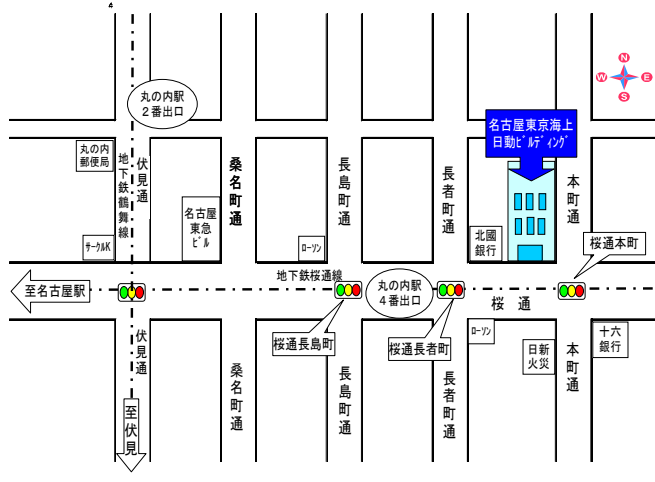

【北海道地区】
北洋大通センター16階

(住所) 札幌市中央区大通西3-7 北洋大通センター
(電話) 011-271-7285
(最寄り駅)
◆JR「札幌駅」下車(南口) 駅前通りを大通方面へ徒歩10分。
◆地下鉄「大通駅」下車(北改札口) 出るとすぐにビル直結エレベーターあり。
(備考) 新千歳空港より空港ビル地下直結のJR新千歳空港駅よりエアポート号を利用してJR札幌駅までの乗車時間は36分。
地上19階・地下4階建のガラス貼りの高層オフィスビル。
地下2〜地上4階は商業テナント『大通ビッセ』、1〜12階は北洋銀行。

【関東・甲信越地区】
オリンピック記念青少年総合センター
カルチャー棟大ホール

(住所) 渋谷区代々木神園町3-1
(最寄り駅)
◆小田急線「参宮橋駅」下車 徒歩7分
(備考) JR新宿駅より小田急線各駅停車乗車で約3分。

【近畿地区(京都・滋賀)】
京都東京海上日動ビル8階

(住所) 京都市下京区 四条通麩屋町西入ル立売東町22(四条富小路角)
(電話) 075-241-1156
(最寄り駅)
◆阪急京都線「烏丸駅」下車 徒歩10分
◆京都地下鉄烏丸線「四条駅」下車 徒歩12分
◆京阪本線「祇園四条駅」下車 徒歩15分

【中国・四国地区】
広島ビジネスタワー10階

(住所) 広島市中区八丁堀 3-33
(電話) 082-511-9093
(最寄り駅)
◆市電「立町」下車 徒歩10分
(備考) JR広島駅より西広島(己斐)行き、宮島行き、江波行き、宇品行きに乗車。

【東北地区】
仙台東京海上日動ビル5階

(住所) 仙台市青葉区中央2-8-16
(電話) 022-225-6321
(最寄り駅)
◆JR「仙台駅」下車 徒歩15分
◆地下鉄南北線「広瀬通駅」下車 西6番出口すぐ

【東海・北陸地区】
名古屋東京海上日動ビルディング2階

(住所) 名古屋市中区丸の内2-20-19
(電話) 052-201-2046
(最寄り駅)
◆地下鉄桜通線「丸の内駅」下車 ④番出口 徒歩2分
◆地下鉄鶴舞線「丸の内駅」下車 ②番出口 徒歩7分
◆市バス「桜通本町」下車 徒歩1分

【近畿地区(大阪・奈良・和歌山・兵庫)】
大阪東京海上日動ビル2階

(住所) 大阪府大阪市中央区城見2-2-53
(電話) 06-6203-0518
(最寄り駅)
◆JR環状線、京阪本線「京橋駅」下車 徒歩5分
◆地下鉄長堀鶴見緑地線「大阪ビジネスパーク駅」下車 徒歩1分