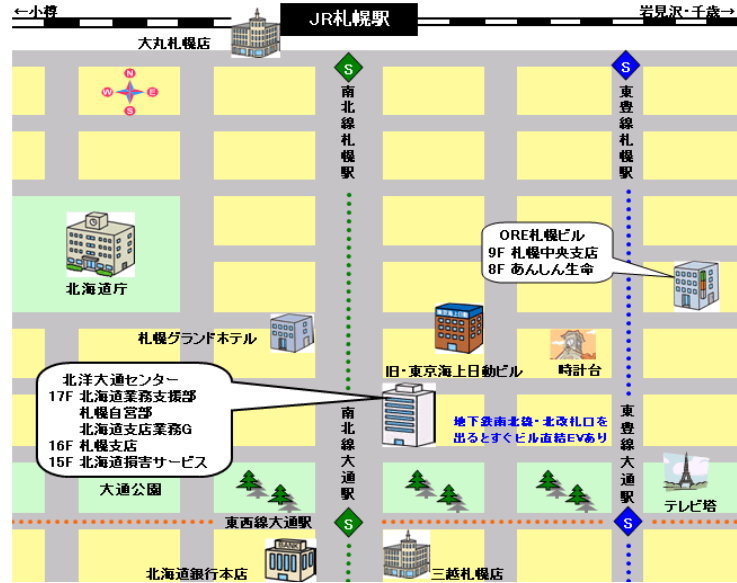

【北海道地区】
北洋大通センター16階

(住所) 札幌市中央区大通西3-7 北洋大通センター
(電話) 011-271-7285
(最寄り駅)
◆JR「札幌駅」下車(南口) 駅前通りを大通方面へ徒歩10分。
◆地下鉄「大通駅」下車(北改札口) 出てすぐにビル直結エレベーターあり。
(備考) 新千歳空港より空港ビル地下直結のJR新千歳空港駅よりエアポート号を利用してJR札幌駅までの乗車時間は36分。
地上19階・地下4階建のガラス貼りの高層オフィスビル。
地下2〜地上4階は商業テナント『大通ビッセ』、1〜12階は北洋銀行。

【関東・甲信越地区】
オリンピック記念青少年総合センター
カルチャー棟大ホール

(住所) 渋谷区代々木神園町3-1
(最寄り駅)
◆小田急線「参宮橋駅」下車 徒歩7分
(備考) JR新宿駅より小田急線各駅停車乗車で約3分。

【近畿地区(京都・滋賀)】
京都東京海上日動ビル8階

(住所) 京都市下京区 四条通麩屋町西入ル立売東町22(四条富小路角)
(電話) 075-241-1156
(最寄り駅)
◆阪急京都線「烏丸駅」下車 徒歩10分
◆京都地下鉄烏丸線「四条駅」下車 徒歩12分
◆京阪本線「祇園四条駅」下車 徒歩15分

【中国・四国地区】
広島ビジネスタワー10階

(住所) 広島市中区八丁堀 3-33
(電話) 082-511-9093
(最寄り駅)
◆市電「立町」下車 徒歩10分
(備考) JR広島駅より西広島(己斐)行き、宮島行き、江波行き、宇品行きに乗り。

【東北地区】
仙台東京海上日動ビル5階

(住所) 仙台市青葉区中央2-8-16
(電話) 022-225-6321
(最寄り駅)
◆JR「仙台駅」下車 徒歩15分
◆地下鉄南北線「広瀬通駅」下車 西2番出口すぐ