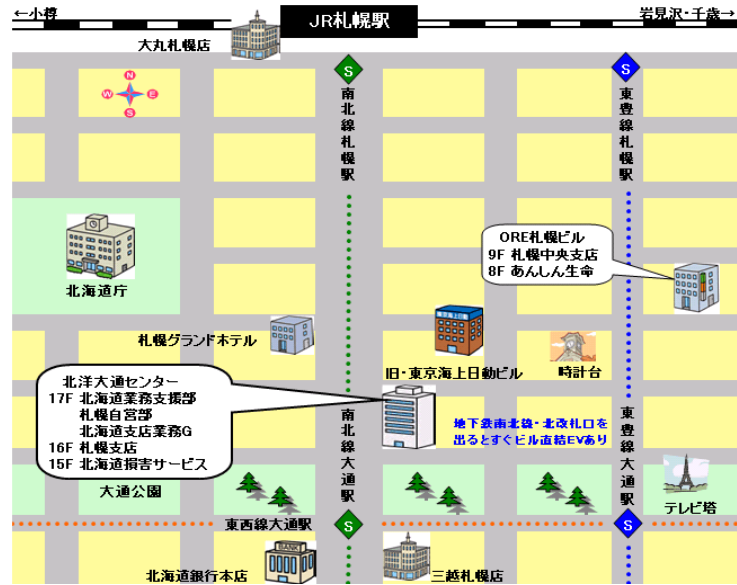

【北海道地区】
北洋大通センター16階

(住所) 札幌市中央区大通西3-7 北洋大通センター
(電話) 011-271-7285
(最寄り駅)
◆JR「札幌駅」下車(南口) 駅前通りを大通方面へ徒歩10分。
◆地下鉄「大通駅」下車(北改札口) 出るとすぐにビル直結エレベーターあり。
(備考) 新千歳空港より空港ビル地下直結のJR新千歳空港駅よりエアポート号を利用してJR札幌駅までの乗車時間は36分。
地上19階・地下4階建のガラス貼りの高層オフィスビル。
地下2〜地上4階は商業テナント『大通ビッセ』、1〜12階は北洋銀行。

【関東・甲信越地区】
オリンピック記念青少年総合センター
カルチャー棟大ホール

(住所) 渋谷区代々木神園町3-1
(最寄り駅)
◆小田急線「参宮橋駅」下車 徒歩7分
(備考) JR新宿駅より小田急線各駅停車乗車で約3分。

【近畿地区(京都・滋賀)】
京都東京海上日動ビル8階

(住所) 京都市下京区 四条通麩屋町西入ル立売東町22(四条富小路角)
(電話) 075-241-1156
(最寄り駅)
◆阪急京都線「烏丸駅」下車 徒歩10分
◆京都地下鉄烏丸線「四条駅」下車 徒歩12分
◆京阪本線「祇園四条駅」下車 徒歩15分

【中国・四国地区】
広島ビジネスタワー10階

(住所) 広島市中区八丁堀 3-33
(電話) 082-511-9093
(最寄り駅)
◆市電「立町」下車 徒歩10分
(備考) JR広島駅より西広島(己斐)行き、宮島行き、江波行き、宇品行きに乗車。

【東北地区】
仙台東京海上日動ビル5階

(住所) 仙台市青葉区中央2-8-16
(電話) 022-225-6321
(最寄り駅)
◆JR「仙台駅」下車 徒歩15分
◆地下鉄南北線「広瀬通駅」下車 西6番出口すぐ