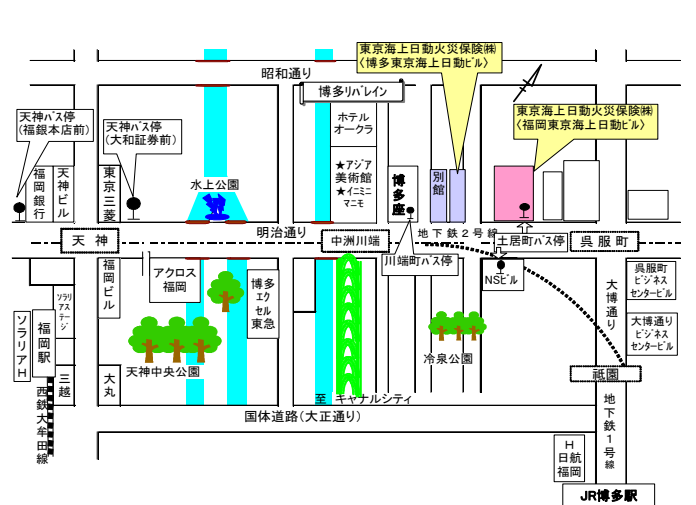

【九州・沖縄地区】
福岡東京海上日動ビル10階

(住所) 福岡市博多区綱場町3-3
(電話) 092-281-8344
(最寄り駅)
◆西鉄バス「川端町」下車 すぐ
◆地下鉄「中洲川端駅」下車(7番出口) 徒歩2分
(備考) 博多東京海上日動ビル別館と入口が隣接していますので、ご注意ください。