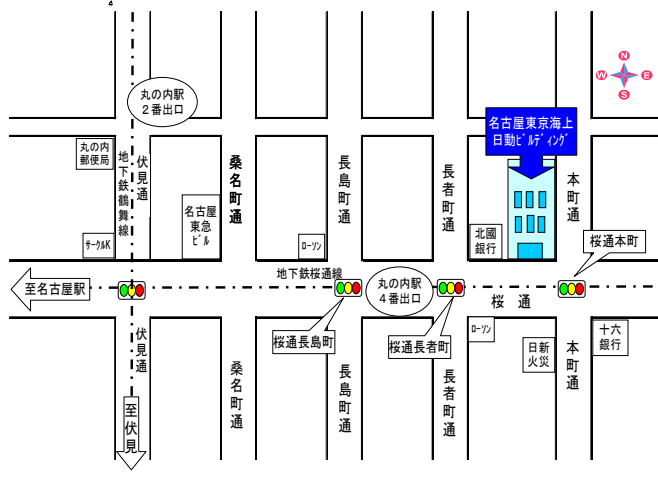

【北海道地区】
北洋大通センター16階

(住所) 札幌市中央区大通西3-7 北洋大通センター
(電話) 011-271-7285
(最寄り駅)
◆JR「札幌駅」下車(南口) 駅前通りを大通方面へ徒歩10分。
◆地下鉄「大通駅」下車(北改札口) 出てすぐにビル直結エレベーターあり。
(備考) 新千歳空港より空港ビル地下直結のJR新千歳空港駅よりエアポート号を利用してJR札幌駅までの乗車時間は36分。
地上19階・地下4階建のガラス貼りの高層オフィスビル。
地下2〜地上4階は商業テナント『大通ビッセ』、1〜12階は北洋銀行。

【関東・甲信越地区】
オリンピック記念青少年総合センター
カルチャー棟大ホール

(住所) 渋谷区代々木神園町3-1
(最寄り駅)
◆小田急線「参宮橋駅」下車 徒歩7分
(備考) JR新宿駅より小田急線各駅停車乗車で約3分。

【近畿地区(京都・滋賀)】
京都東京海上日動ビル8階

(住所) 京都市下京区 四条通麩屋町西入ル立売東町22(四条富小路角)
(電話) 075-241-1156
(最寄り駅)
◆阪急京都線「烏丸駅」下車 徒歩10分
◆京都地下鉄烏丸線「四条駅」下車 徒歩12分
◆京阪本線「祇園四条駅」下車 徒歩15分

【中国・四国地区】
広島ビジネスタワー10階

(住所) 広島市中区八丁堀 3-33
(電話) 082-511-9093
(最寄り駅)
◆市電「立町」下車 徒歩10分
(備考) JR広島駅より西広島(己斐)行き、宮島行き、江波行き、宇品行きに乗り。

【東北地区】
仙台東京海上日動ビル5階

(住所) 仙台市青葉区中央2-8-16
(電話) 022-225-6321
(最寄り駅)
◆JR「仙台駅」下車 徒歩15分
◆地下鉄南北線「広瀬通駅」下車 西2番出口すぐ

【東海・北陸地区】
名古屋東京海上日動ビルディング2階

(住所) 名古屋市中区丸の内2-20-19
(電話) 052-201-2046
(最寄り駅)
◆地下鉄桜通線「丸の内駅」下車 ④番出口 徒歩2分
◆地下鉄鶴舞線「丸の内駅」下車 ②番出口 徒歩7分
◆市バス「桜通本町」下車 徒歩1分

【近畿地区(大阪・奈良・和歌山・兵庫)】
大阪東京海上日動ビル2階

(住所) 大阪府大阪市中央区城見2-2-53
(電話) 06-6203-0518
(最寄り駅)
◆JR環状線、京阪本線「京橋駅」下車 徒歩5分
◆地下鉄長堀鶴見緑地線「大阪ビジネスパーク駅」下車 徒歩1分