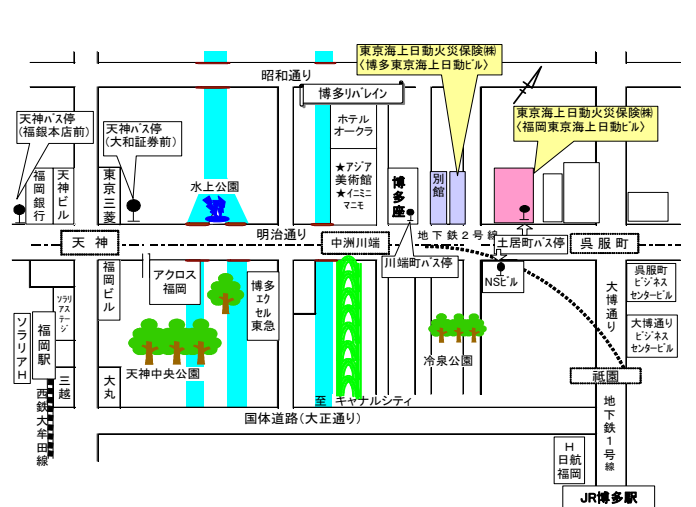

【九州・沖縄地区】
福岡東京海上日動ビル10階

(住所) 福岡市博多区綱場町3-3
(電話) 092-281-8344
(最寄り駅)
◆西鉄バス「川端町」下車 すぐ
◆地下鉄「中洲川端駅」下車(7番出口) 徒歩2分
(備考) 博多東京海上日動ビル別館と入口が隣接していますので、ご注意ください。